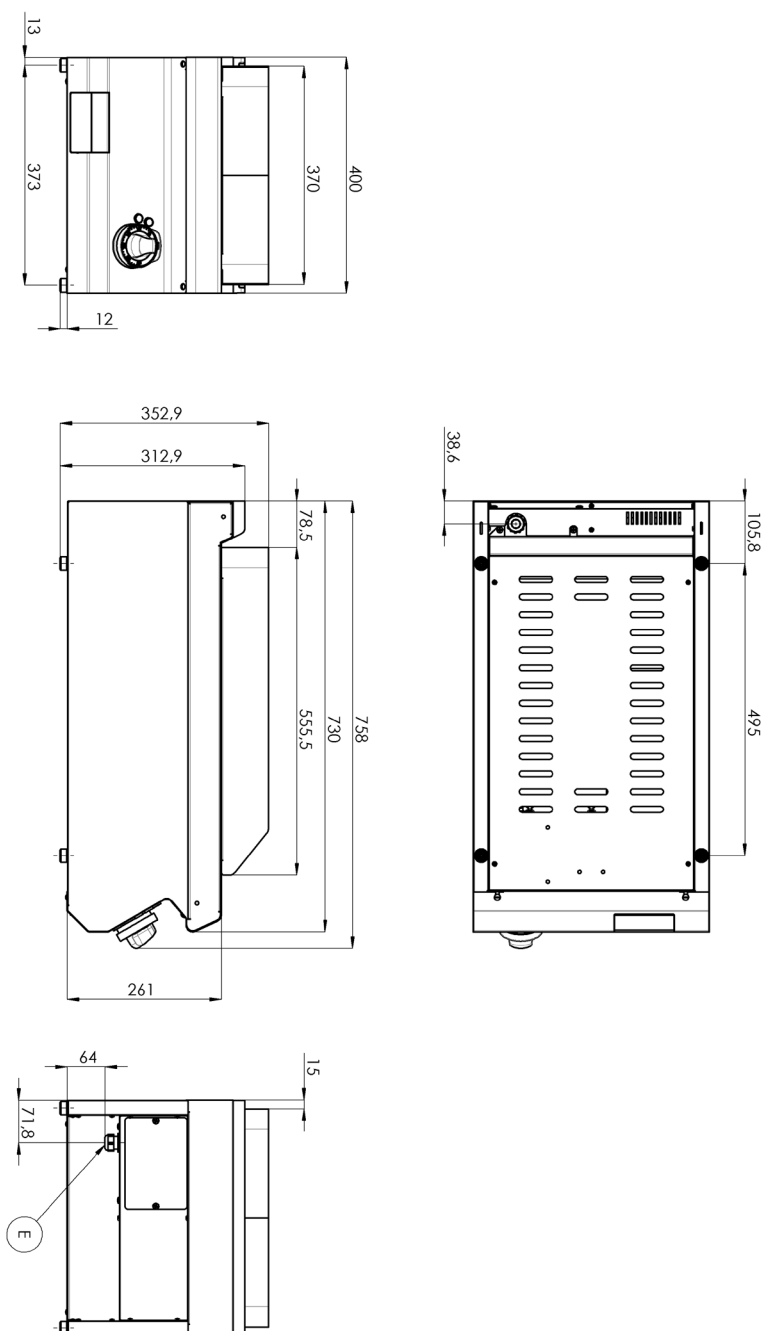

Technický list

Technický výkres

Grilovací deska rýhovaná chromovaná

Model	Sap kód	00020307
FTRC 704 E	Skupina artiklů	Grily a grilovací plotny